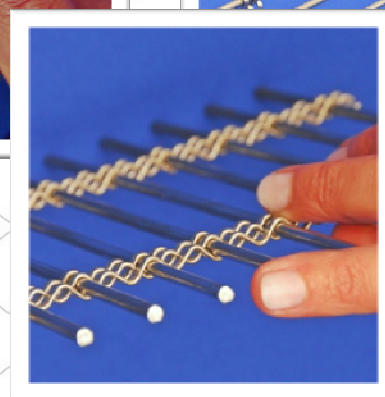

QuadFlat, Typ 100

QuadFlat

- ▶ Gewebe mit vier flachen Drähten in der Kette
- ▶ Charakter: offen, elegant, stabil
- ▶ Anwendung: u. a. Geländer / Fassade
- ▶ Befestigung: Rahmen / Einfassprofil

- ▶ mesh with four flat wires in warp
- ▶ character: open, elegant, strong
- ▶ scope: for railings, balustrade
- ▶ mounting: frame / profile edging

	Typ 80	Typ 100
Werkstoff material	Edelstahl stainless steel	Edelstahl stainless steel
Maschenweite opening	80 x 10 mm	100 x 14 mm
Offene Fläche open area	ca. 84 %	ca. 82 %
Gewicht weight	4,20 kg/m ²	6,90 kg/m ²
Gewebedicke total thickness	7,0 mm	10,0 mm
max. Breite max. width	2.500 mm	2.500 mm