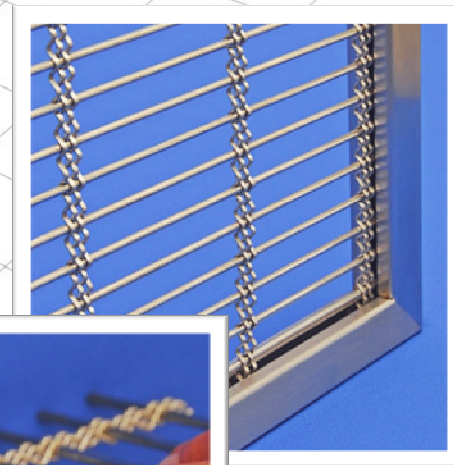

QuadFlat, Typ 100

QuadFlat

- ▶ Gewebe mit vier flachen Drähten in der Kette
- ▶ Charakter: offen, elegant, stabil
- ▶ Anwendung: u. a. Geländer / Fassade
- ▶ Befestigung: Rahmen / Einfassprofil

- ▶ mesh with four flat wires in warp
- ▶ character: open, elegant, strong
- ▶ scope: for railings, balustrade
- ▶ mounting: frame / profile edging

	Typ 80	Typ 100
Werkstoff material	Edelstahl stainless steel	Edelstahl stainless steel
Maschenweite opening	80 x 10 mm	100 x 14 mm
Offene Fläche open area	ca. 84 %	ca. 82 %
Gewicht weight	4,20 kg/m ²	6,90 kg/m ²
Gewebedicke total thickness	7,0 mm	10,0 mm
max. Breite max. width	2.500 mm	2.500 mm