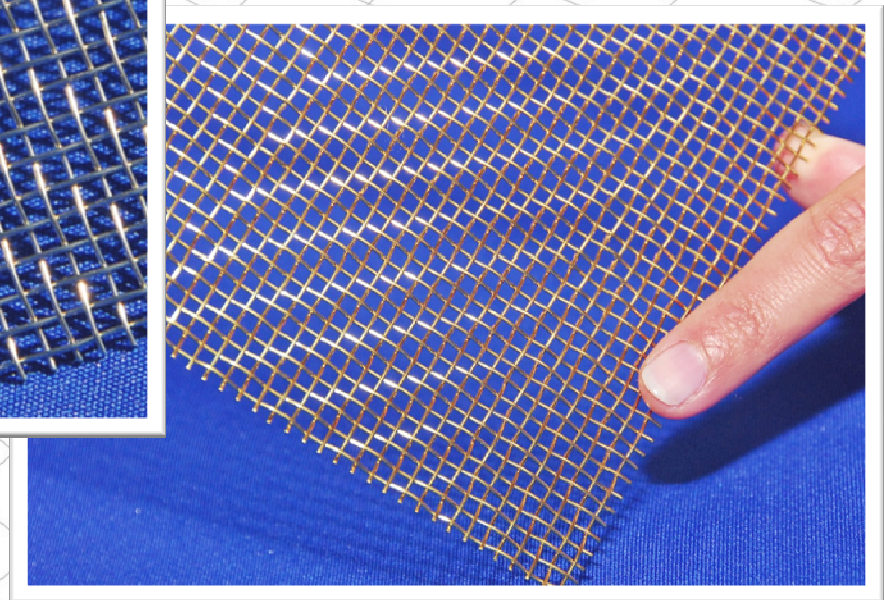

◀ Fish Silver

Fish Gold ▶

## Fish

- ▶ Metallgewebe – Gold, Silber oder Bronze
- ▶ Charakter: transparent, wellig, lebendig
- ▶ Anwendung: viele Bereiche der Innenarchitektur
- ▶ auch als MeshArt™ in Glas erhältlich
- ▶ wire mesh – gold, silver or bronze
- ▶ character: transparent, rippled, vivid
- ▶ scope: interior design
- ▶ also available as MeshArt™ in glass

	<b>Gold</b>	<b>Silver</b>	<b>Bronze</b>
<b>Werkstoff</b> material	Messing brass	Edelstahl Stainless steel	Bronze bronze
<b>Maschenweite</b> opening	2,5 x 2,5 mm	2,5 x 2,5 mm	2,5 x 2,5 mm
<b>Offene Fläche</b> open area	ca. 60 %	ca. 60 %	ca. 60 %
<b>Gewicht</b> weight	2,0 kg/m <sup>2</sup>	1,9 kg/m <sup>2</sup>	2,0 kg/m <sup>2</sup>
<b>Gewebedicke</b> total thickness	1,4 mm	1,4 mm	1,4 mm
<b>max. Breite</b> max. width	3.000 mm	3.000 mm	3.000 mm